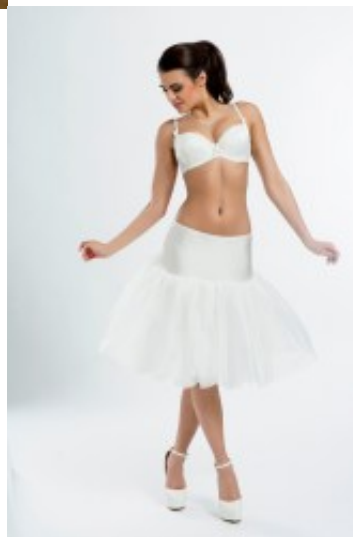

**Hoepelrok H16**

Korte hoepelrok met elastische tailleband, stevige tule petticoat met een perfecte ondersteuning, flatterende taille met wijd uitlopende rand met ruches

**Wijde opening** 50€00g€waardeerd

Korting

**3-5 Days**

[Stel een vraag over dit artikel](#)

**Korte hoepelrok met ruches**

Hoepelrok met elastische tailleband, ontworpen en geproduceerd in de EU van stevige tule voor een perfecte ondersteuning, kniehoog en vorm gevende petticoat versierd met ruches, zonder voering, ondergoed met goede draagcomfort, keuze van S / M / L

Pasvorm: goede pasvorm

Materiaal binnenlaag: zonder voering

Omtrek: 190cm

Patroon: korte hoepelrok

Details: elastische tailleband

Materiaal buitenlaag: stevige tule

Wasvoorschriften: niet geschikt voor de droger, chemische reiniging