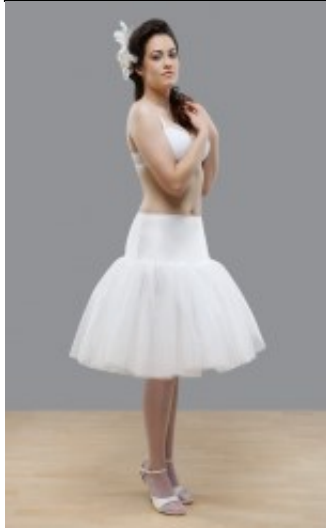

**Hoepelrok H16**

Korte hoepelrok met elastische tailleband, stevige tule petticoat met een perfecte ondersteuning, flatterende taille met wijd uitlopende rand met ruches

**Wijde opening** 50€00g€waardeerd

Korting

**3-5 Days**

[Stel een vraag over dit artikel](#)

**Korte hoepelrok met ruches**

Hoepelrok met elastische tailleband, ontworpen en geproduceerd in de EU van stevige tule voor een perfecte ondersteuning, kniehoog en vorm gevende petticoat versierd met ruches, zonder voering, ondergoed met goede draagcomfort, keuze van S / M / L

Pasvorm: goede pasvorm

Materiaal binnenlaag: zonder voering

Omtrek: 190cm

Patroon: korte hoepelrok

Details: elastische tailleband

Materiaal buitenlaag: stevige tule

Wasvoorschriften: niet geschikt voor de droger, chemische reiniging