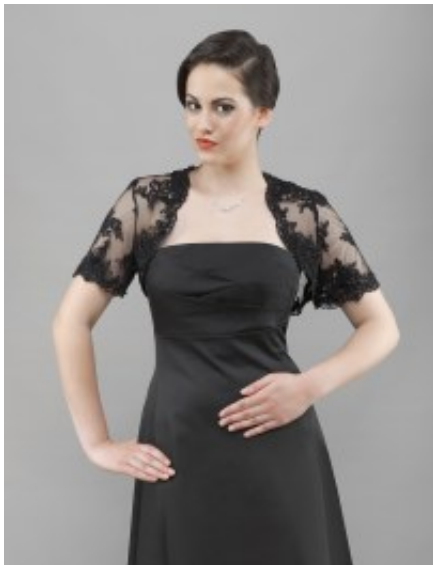

Kant golfje 86

Bolero met korte kap mouwtjes, kraagloos tule jasje met kant bloemenborduursel, maak je outfit helemaal af, zorgvuldig gemaakt voor comfort, past bij allerlei top

~~Wijde opening met gewaardeerd~~

Korting

2-3 Days

[Stel een vraag over dit artikel](#)

Fabrikant [Bianco Evento](#)

Kant bolero jasje

Elegante golfje van kant, korte mouw jurk jasje, kraagloos versierd met steentjes, slim fit laat de decolleté zien, stijlvolle mode, ontworpen en geproduceerd in Europa, complete je feestelijke outfit, keuze van XS

Pasvorm: slim fit

Details: versierd met steentjes

Halslijn: kraagloos

Patroon: slim fit

Materiaal binnenlaag: zonder voering

Materiaal buitenlaag: tule met kant

Mouwen lengte: korte mouwen

Wasvoorschriften: niet geschikt voor droger, geen was machine, stomen