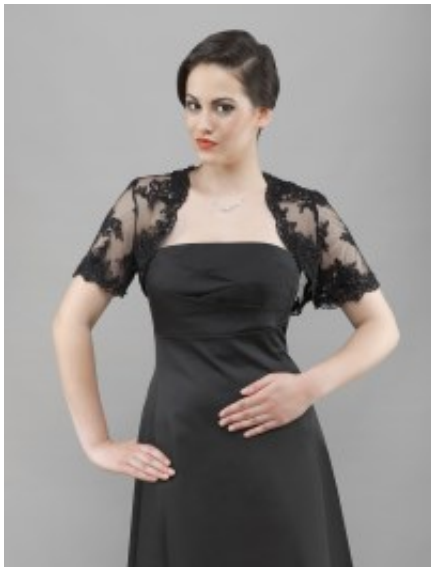

Kant bolero 86

Bolero met kant borduursel, stijlvolle korte jas met mouwen, top merk schouderbedekking van doorzichtige tule, complete je outfit

Artikelnummer: R4990Y6

Discount:

2-3 Days

[Ask a question about this product](#)

Manufacturer: [Bianco Evento](#)

Korte mouw bolero

Bolero met korte mouwen, korte jas van doorzichtige tule met kantborduurwerk, kraagloos top versierd met steentjes, slim fit laat de decolleté zien, stijlvolle top te combineren met je jurk, ontworpen en geproduceerd in Europa, complete je feestelijke outfit, maat S

Pasvorm: slim fit

Details: versierd met kantborduurwerk

Halslijn: kraagloos

Patroon: korte jas

Materiaal binnenlaag: zonder voering

Materiaal buitenlaag: tule met kant

Mouwen lengte: korte mouwen

Wasvoorschriften: niet geschikt voor droger, geen was machine, stomen